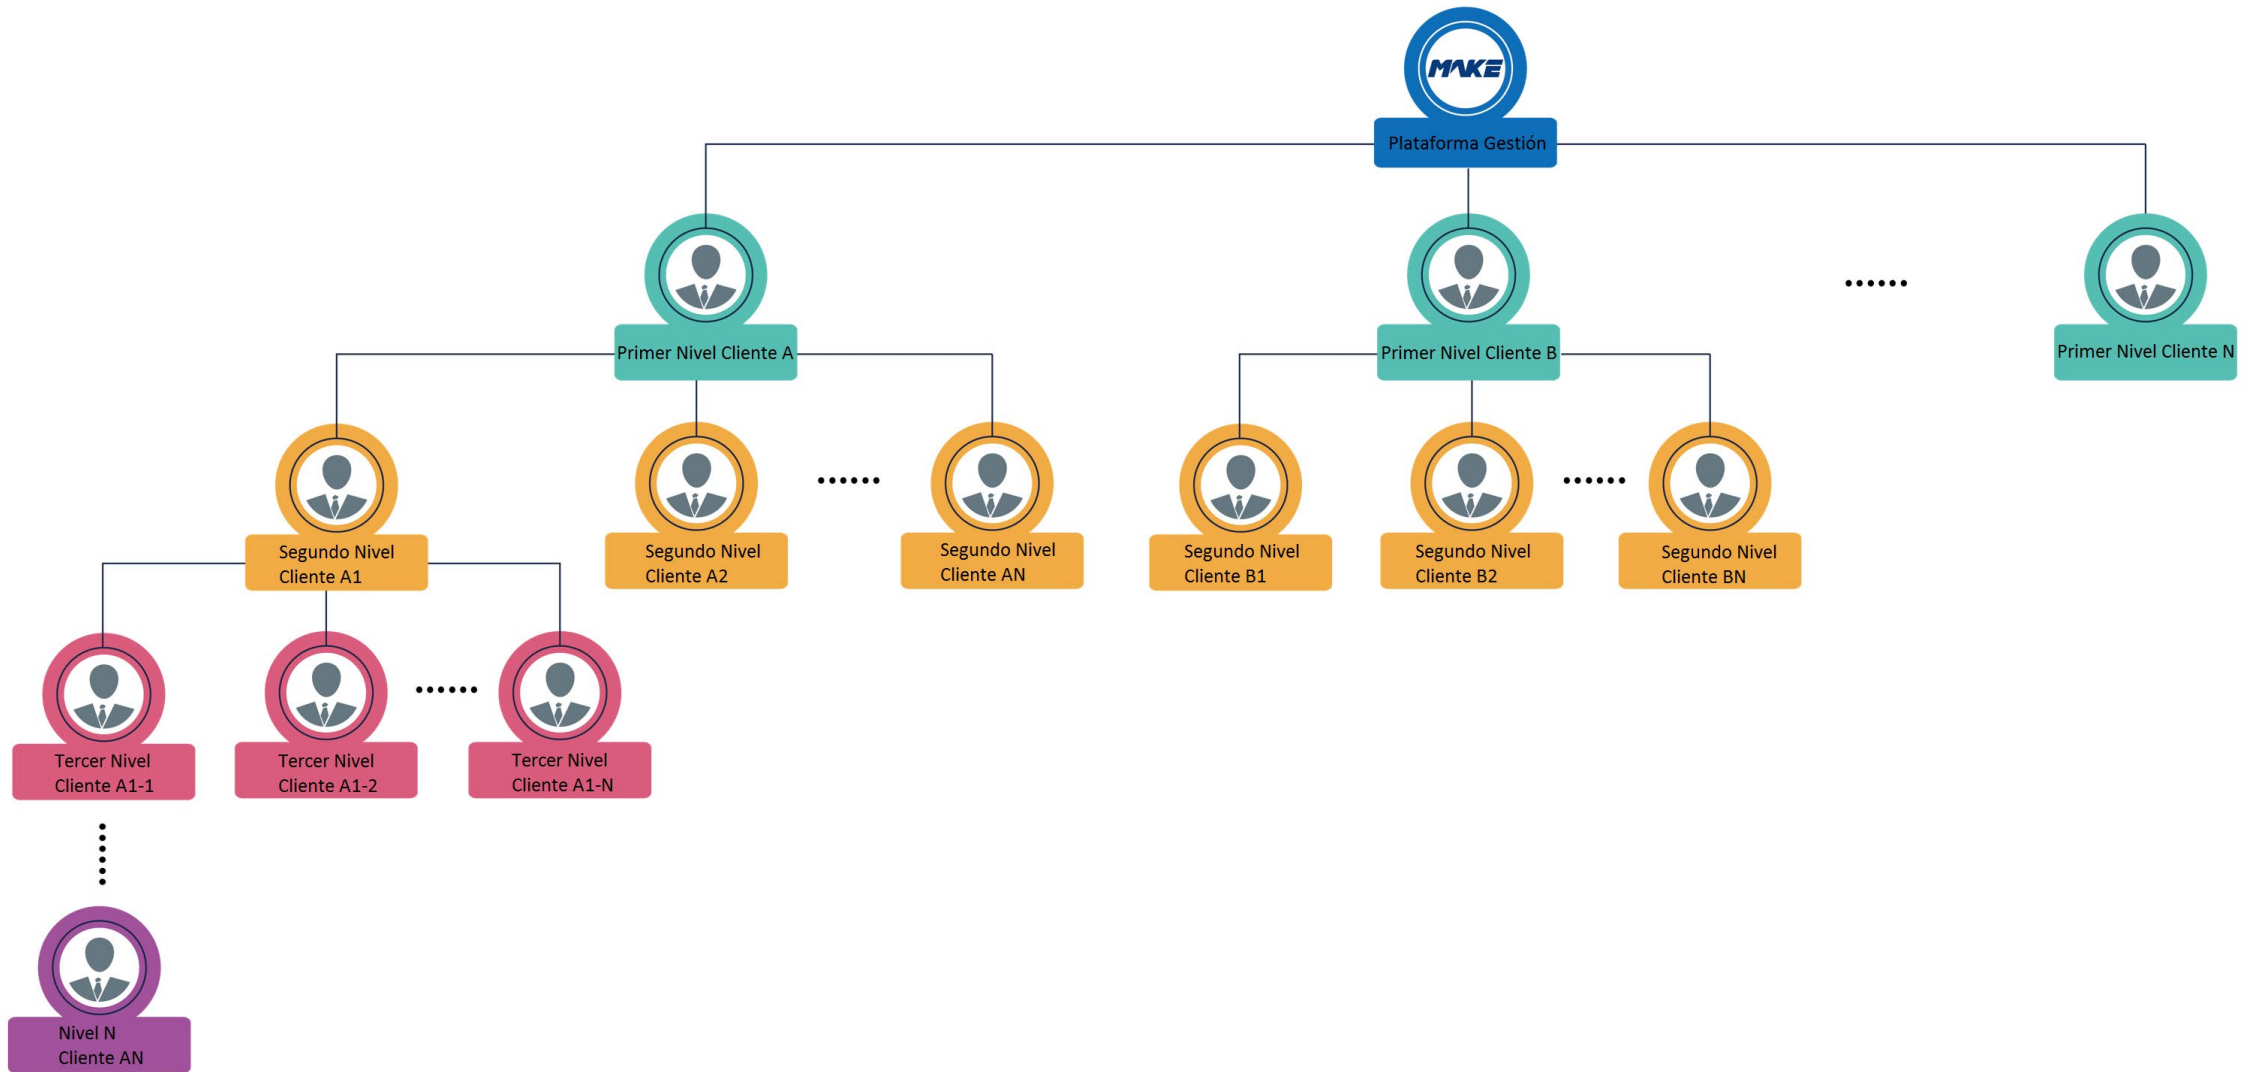

MAKE®

2023

Reliable Locks
Optimal Choice

**Cerradura Eléctrica Pasiva M5,
Solución integral para los
sectores financieros, eléctricos
y logísticos**

Soluciones

Parámetros

Material: Aleación de zinc

Tratamiento superficial: Cromo brillante, níquel brillante

1. Alta seguridad y acceso controlado
 2. Gestión del sistema a través de registros de uso
 3. Sistema de gestión de usuarios de tres niveles
 4. Alimentación proporcionada por la llave
-

Administración Jerárquica

Gestión Cruzada de Llaves

Soluciones Para el Sector Financiero

Soluciones Para el Sector Logístico

Soluciones Para el Sector Eléctrico